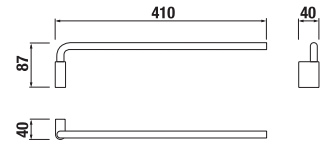

GYRATORY TOWEL RACK PURE

Article number	Description
H3813B10044001	towel rail, swivel, L=410 mm, chrome