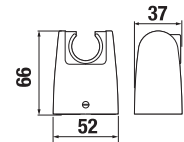

HAND SHOWER HOLDER RIO

Article number	Description
H3691R00045001	hand shower holder, adjustable, chrome