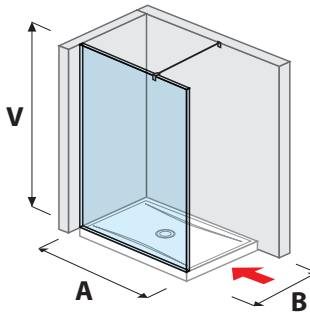

## FRAMELESS GLASS WALLS / WALK IN

glass wall PURE fixed 120, 130, 140 cm

A	B	V
120 cm	80/90 cm	200 cm
130 cm	80/90 cm	200 cm
140 cm	80/90 cm	200 cm

glass wall PURE side-mounted 70, 80 cm

A	B	V
70 cm	80/90 cm	200 cm
80 cm	80/90 cm	200 cm

glass wall PURE side-mounted 90, 100, 120, 130, 140 cm

A	B	V
90 cm	90 cm	200 cm
100 cm	80 cm	200 cm
120 cm	80/90 cm	200 cm
130 cm	80/90 cm	200 cm
140 cm	80/90 cm	200 cm

glass wall PURE „L“ 120, 130, 140 x 80 cm | 120, 130, 140 x 90 cm