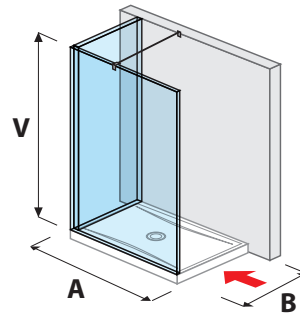

## FRAMELESS GLASS WALLS / WALK IN

glass wall PURE fixed 120, 130, 140 cm

A	B	V
120 cm	80/90 cm	200 cm
130 cm	80/90 cm	200 cm
140 cm	80/90 cm	200 cm

glass wall PURE side-mounted 70, 80 cm

A	B	V
70 cm	80/90 cm	200 cm
80 cm	80/90 cm	200 cm

glass wall PURE side-mounted 90, 100, 120, 130, 140 cm

A	B	V
90 cm	90 cm	200 cm
100 cm	80 cm	200 cm
120 cm	80/90 cm	200 cm
130 cm	80/90 cm	200 cm
140 cm	80/90 cm	200 cm

glass wall PURE „L“ 120, 130, 140 x 80 cm | 120, 130, 140 x 90 cm