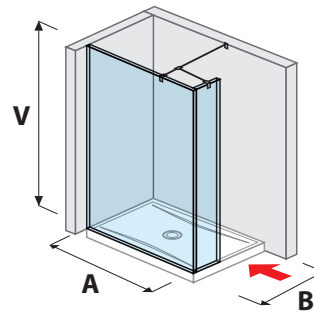

glass wall PURE incl. short glass 120, 130, 140 cm

A	B	V
120 cm	80/90 cm	200 cm
130 cm	80/90 cm	200 cm
140 cm	80/90 cm	200 cm