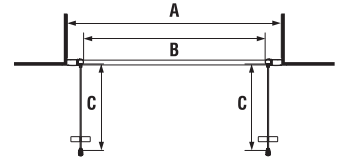

charge 668 – transparent glass  
charge 665 – matt stripes

Article number	Dimensional options (mm) A		Dimension (mm) B	Dimension (mm) C
	A min	A max		
H256381	760	800	645	307
H256382	860	900	745	357