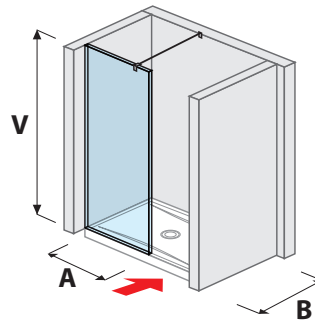

## FRAMELESS GLASS WALLS / WALK IN

glass wall PURE fixed 120, 130, 140 cm

A	B	V
120 cm	80/90 cm	200 cm
130 cm	80/90 cm	200 cm
140 cm	80/90 cm	200 cm

glass wall PURE side-mounted 70, 80 cm

A	B	V
70 cm	80/90 cm	200 cm
80 cm	80/90 cm	200 cm

glass wall PURE side-mounted 90, 100, 120, 130, 140 cm

A	B	V
90 cm	90 cm	200 cm
100 cm	80 cm	200 cm
120 cm	80/90 cm	200 cm
130 cm	80/90 cm	200 cm
140 cm	80/90 cm	200 cm

glass wall PURE „L“ 120, 130, 140 x 80 cm | 120, 130, 140 x 90 cm