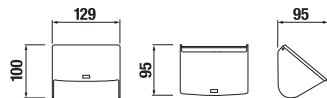

## PAPER HOLDER WITH COVER PURE

Číslo výrobku	Popis výrobku
H3843B20040001	toilet paper holder, with cover, chrome