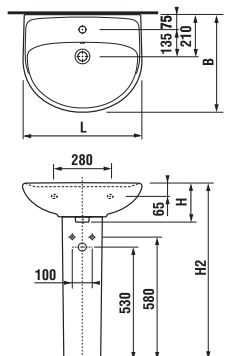

L	B	H
H814382000yyy1	550	450	195
H814383000yyy1	600	490	195
H814384000yyy1	650	520	195