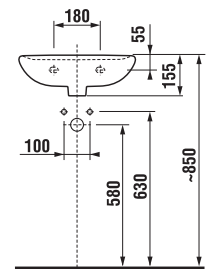

Article number	Description	yyy: 104	109
H815382000yyy1	small washbasin 45 cm	X	X