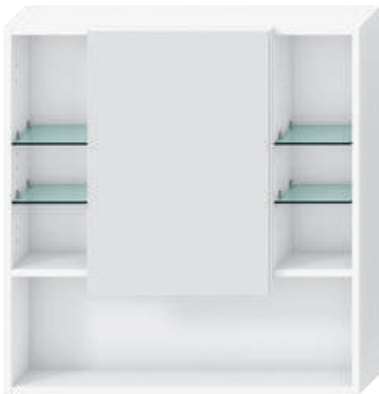

MIRROR CABINET LYRA 77,5 × 80 CM

Article number   **Description**

H4532510383041   mirror cabinet 77,5 × 80 cm