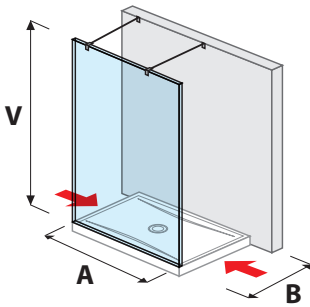

### PURE frameless

80 × 195 cm  
90 × 195 cm  
100 × 195 cm  
- transparent glass  
L/R left/right version

### CUBITO PURE

80 × 195 cm  
90 × 195 cm  
100 × 195 cm  
- transparent glass  
- glass arctic

**NEW**  
**NION**

80 × 195 cm  
90 × 195 cm  
100 × 195 cm  
- transparent glass  
- glass arctic

## FRAMELESS GLASS WALLS / WALK IN

glass wall PURE fixed 120, 130, 140 cm

A	B	V
120 cm	80/90 cm	200 cm
130 cm	80/90 cm	200 cm
140 cm	80/90 cm	200 cm

glass wall PURE side-mounted 70, 80 cm

A	B	V
70 cm	80/90 cm	200 cm
80 cm	80/90 cm	200 cm