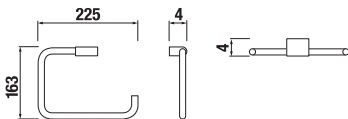

## PAPER HOLDER WITH COVER PURE

Číslo výrobku	Popis výrobku
H3843B20040001	toilet paper holder, with cover, chrome