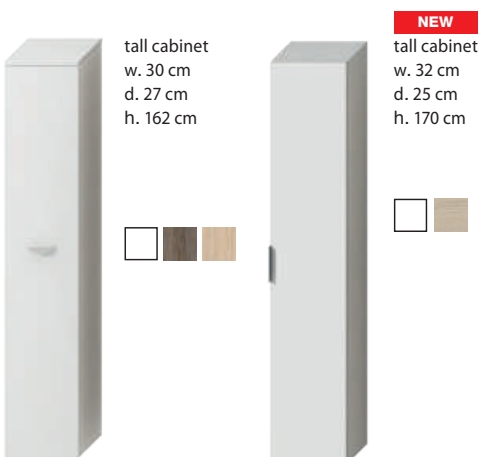

DEEP BY JIKA