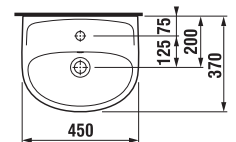

Article number	Description	yyy: 104	109
H815382000yyy1	small washbasin 45 cm	X	X