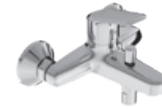

TALAS Trendy