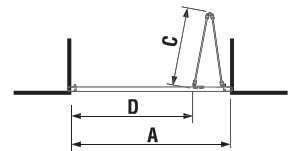

charge 668 – transparent glass  
charge 665 – matt stripes

Article number	Dimensional options (mm) A		Entrance width (mm) D	Dimension (mm) C
	A min.	A max.		
H255381	760	800	529	296
H255382	860	900	629	396