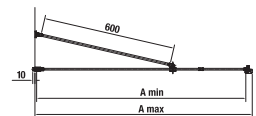

Article number	Dimensional options (mm)	
	A min	A max
H2974210026681	785	795
H2974220026681	885	895
H2974230026681	985	995