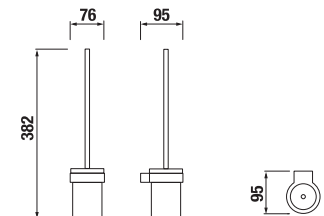

Article number	Description
H3843B10040001	toilet brush set, wall mounted, frosted glass/ chrome

GLASS WIPER MIO

Article number	Description
H2947100040001	glass wiper, chrome