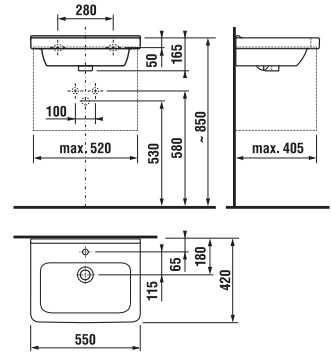

MAGIC FIX JIKA•perla