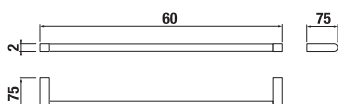

BATHROOM ACCESSORIES /

PAPER HOLDER PURE

Article number	Description
H3843B20041001	toilet paper holder, without cover, chrome

TOWEL RING PURE

Article number	Description
H3813B40040001	towel ring, L=225 mm, chrome

TOWEL RING PURE

Article number	Description
H3813B40040001	towel ring, L=225 mm, chrome

PAPER HOLDER WITH COVER PURE

Číslo výrobku	Popis výrobku
H3843B20040001	toilet paper holder, with cover, chrome

TOWEL RACK 40 CM PURE

Article number	Description
H3813B10040001	towel rail, L=400 mm, chrome

TOWEL RACK 60 CM PURE

Article number	Description
H3813B20040001	towel rail, L=600 mm, chrome

GYRATORY TOWEL RACK PURE

Article number	Description
H3813B10044001	towel rail, swivel, L=410 mm, chrome

TOILET BRUSH SET PURE

Article number	Description
H3843B10040001	toilet brush set, wall mounted, frosted glass/ chrome

GLASS WIPER MIO

Article number	Description
H2947100040001	glass wiper, chrome

GLASS WIPER WITH ENCLOSURE-HUNG HOLDER MIO

Article number	Description
H2947110040001	glass wiper with enclosure-hung holder, chrome

GLASS WIPER WITH WALLHUNG HOLDER MIO

Article number	Description
H2947120040001	glass wiper with wallhung holder, chrome