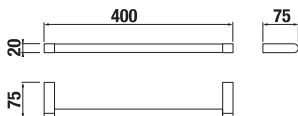

Article number	Description
H3813B10040001	towel rail, L=400 mm, chrome