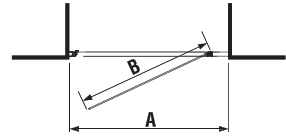

charge 668 – transparent glass  
charge 665 – matt stripes

Article number	Dimensional options (mm) A		Dimension (mm) B
	A min.	A max.	
H254381	760	800	658
H254382	860	900	758